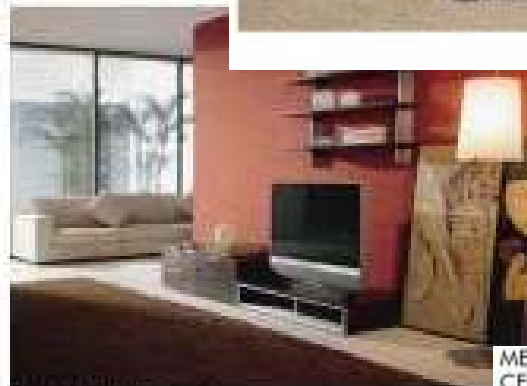

MESA DE CENTRO 013