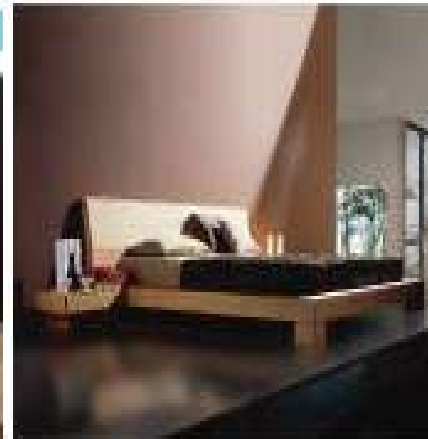

CAMA KING Y NOCHEROS 035

CAMA QUEEN 023 EN WENGUE